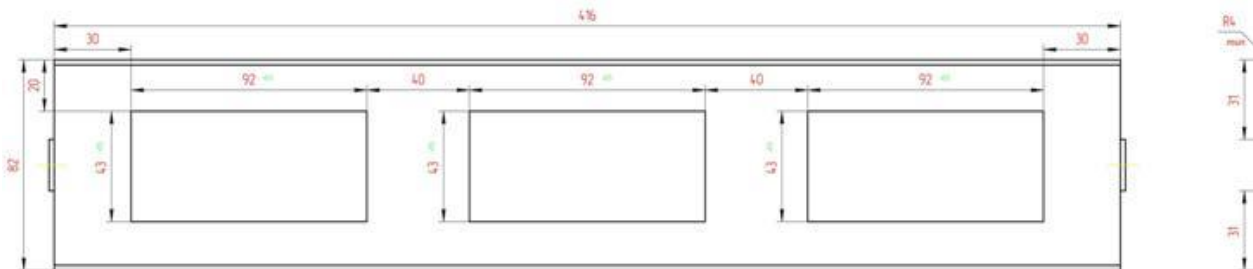

Единый адрес: pvm@nt-rt.ru | <http://www.promav.nt-rt.ru>

Кронштейн монтажный для крепления приборов в щитовом исполнении

2-х оконные,
3-х оконные и
другие.

2-х оконный

3-х оконный

По вопросам продаж и поддержки обращайтесь: