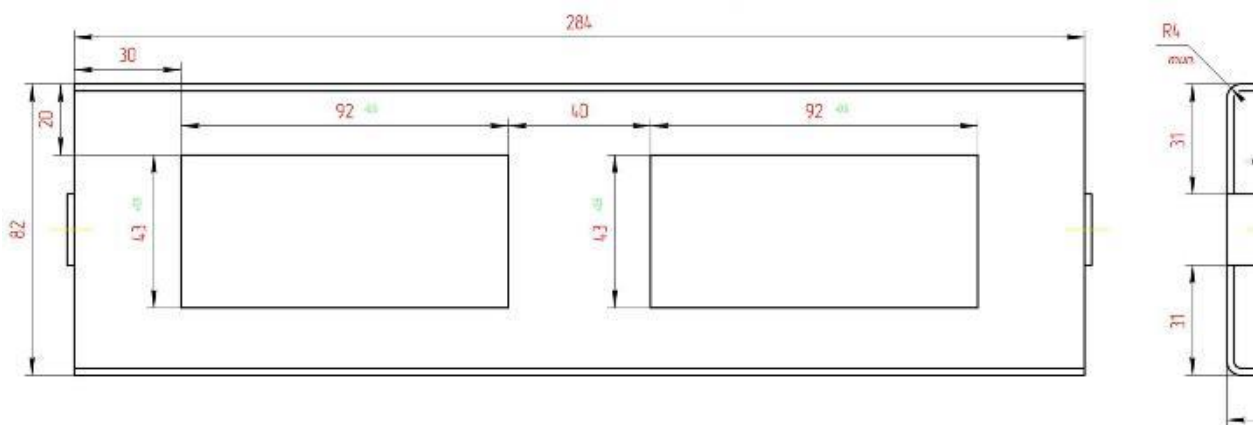

Единый адрес: pvm@nt-rt.ru | <http://www.promav.nt-rt.ru>

Кронштейн монтажный для крепления приборов в щитовом исполнении

2-х оконные,
3-х оконные и
другие.

2-х оконный

3-х оконный

По вопросам продаж и поддержки обращайтесь: