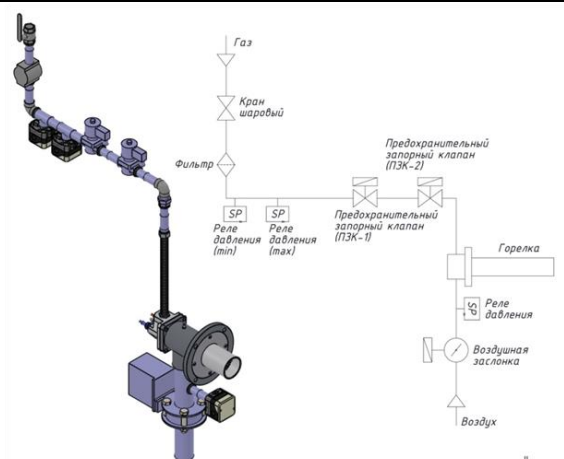

## Газовая рампа, газовая схема и обвязка

Установка горелки в газовую линию  
 ПЗК = 1шт  
 Режим горения 100%  
 (номинальная мощность)

Рис. 1

Установка горелки одиночно  
 ПЗК = 2шт  
 Режим горения 100%  
 (номинальная мощность)

Рис. 2

Установка горелки в газовую линию  
 ПЗК = 2шт  
 Режим горения 50%/100%  
 (Большое/Малое горение)

Рис. 3

Установка горелки одиночно  
 ПЗК = 3шт  
 Режим горения 50%/100%  
 (Большое/Малое горение)