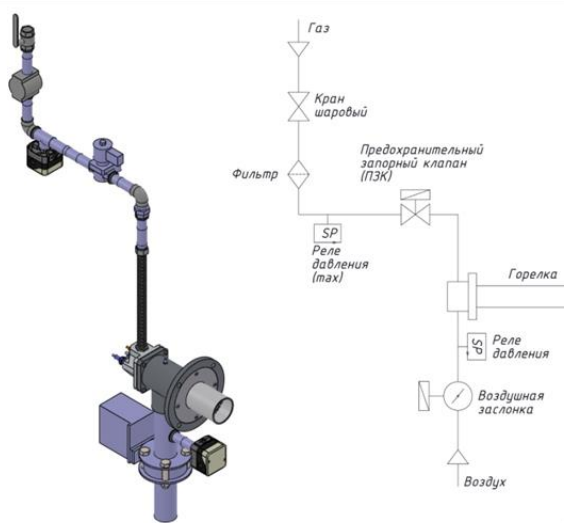

## Газовая рампа, газовая схема и обвязка

Установка горелки в газовую линию  
 ПЗК = 1шт  
 Режим горения 100%  
 (номинальная мощность)

Рис. 1

Установка горелки одиночно  
 ПЗК = 2шт  
 Режим горения 100%  
 (номинальная мощность)

Рис. 2

Установка горелки в газовую линию  
 ПЗК = 2шт  
 Режим горения 50%/100%  
 (Большое/Малое горение)

Рис. 3

Установка горелки одиночно  
 ПЗК = 3шт  
 Режим горения 50%/100%  
 (Большое/Малое горение)