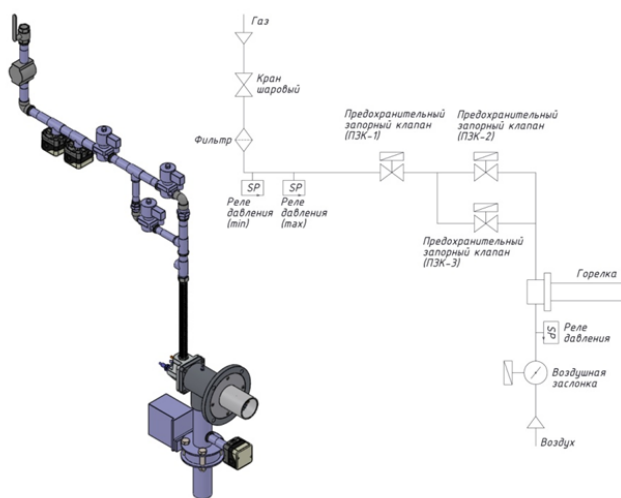

## Газовая рампа, газовая схема и обвязка

Установка горелки в газовую линию  
 ПЗК = 1шт  
 Режим горения 100%  
 (номинальная мощность)

Рис. 1

Установка горелки одиночно  
 ПЗК = 2шт  
 Режим горения 100%  
 (номинальная мощность)

Рис. 2

Установка горелки в газовую линию  
 ПЗК = 2шт  
 Режим горения 50%/100%  
 (Большое/Малое горение)

Рис. 3

Установка горелки одиночно  
 ПЗК = 3шт  
 Режим горения 50%/100%  
 (Большое/Малое горение)

Рис. 4

Установка горелки в газовую линию  
 ПЗК = 1шт  
 Заслонка = 1шт  
 Режим горения 0-100%  
 (Плавное регулирование)

Рис. 5

Установка горелки одиночно  
 ПЗК = 2шт  
 Заслонка = 1шт  
 Режим горения 0-100%  
 (Плавное регулирование)