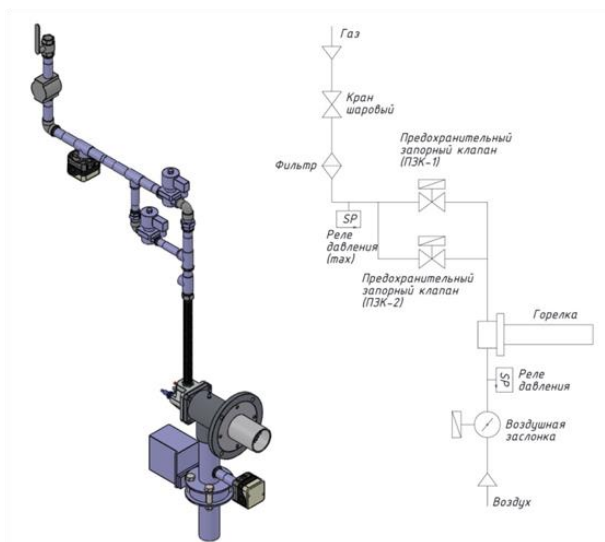

## Газовая рампа, газовая схема и обвязка

Установка горелки в газовую линию  
 ПЗК = 1шт  
 Режим горения 100%  
 (номинальная мощность)

Рис. 1

Установка горелки одиночно  
 ПЗК = 2шт  
 Режим горения 100%  
 (номинальная мощность)

Рис. 2

Установка горелки в газовую линию  
 ПЗК = 2шт  
 Режим горения 50%/100%  
 (Большое/Малое горение)

Рис. 3

Установка горелки одиночно  
 ПЗК = 3шт  
 Режим горения 50%/100%  
 (Большое/Малое горение)

Рис. 4

Установка горелки в газовую линию  
 ПЗК = 1шт  
 Заслонка = 1шт  
 Режим горения 0-100%  
 (Плавное регулирование)

Рис. 5

Установка горелки одиночно  
 ПЗК = 2шт  
 Заслонка = 1шт  
 Режим горения 0-100%  
 (Плавное регулирование)