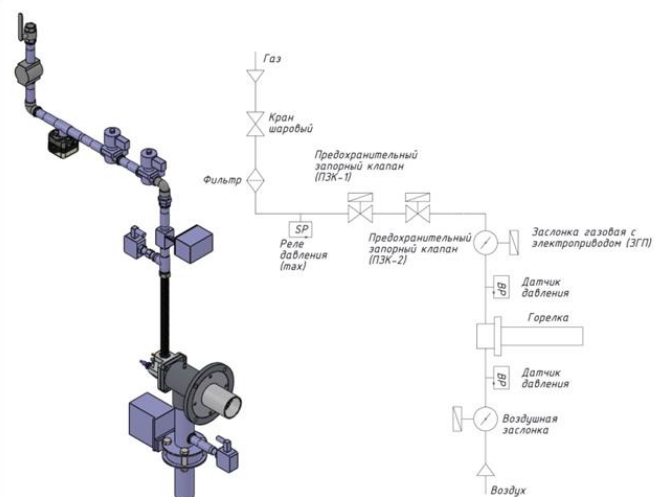

Рис. 4

Установка горелки в газовую линию  
 ПЗК = 1шт  
 Заслонка = 1шт  
 Режим горения 0-100%  
 (Плавное регулирование)

Рис. 5

Установка горелки одиночно  
 ПЗК = 2шт  
 Заслонка = 1шт  
 Режим горения 0-100%  
 (Плавное регулирование)

Рис. 6

| ОПИСАНИЕ                           | Вариант 1 | Вариант 2 | Вариант 3 | Вариант 4 | Вариант 5 | Вариант 6 |
|------------------------------------|-----------|-----------|-----------|-----------|-----------|-----------|
| Ручной шаровый кран                | ●         | ●         | ●         | ●         | ●         | ●         |
| ПЗК1 (Запорный клапан)             | -         | ●         | -         | ●         | -         | ●         |
| ПЗК2 (Большое горение)             | ●         | ●         | ●         | ●         | ●         | ●         |
| ПЗК3 (Малое горение)               | -         | -         | ●         | ●         | -         | -         |
| ЗАСЛОНКА ГАЗ (Привод)              | -         | -         | -         | -         | ●         | ●         |
| Датчик давления газа               | -         | -         | -         | -         | ●         | ●         |
| Реле Pгаз (Контроль герметичности) | ○         | ○         | ○         | ○         | ○         | ○         |
| Реле Pвозд                         | ●         | ●         | ●         | ●         | -         | -         |
| Датчик давления воздух             | -         | -         | -         | -         | ●         | ●         |
| Заслонка воздух (ручная)           | ●         | ●         | ●         | ●         | -         | -         |
| Заслонка воздух (привод)           | -         | -         | ○         | ○         | ●         | ●         |
|                                    | Рис 1     | Рис 2     | Рис 3     | Рис 4     | Рис 5     | Рис 6     |