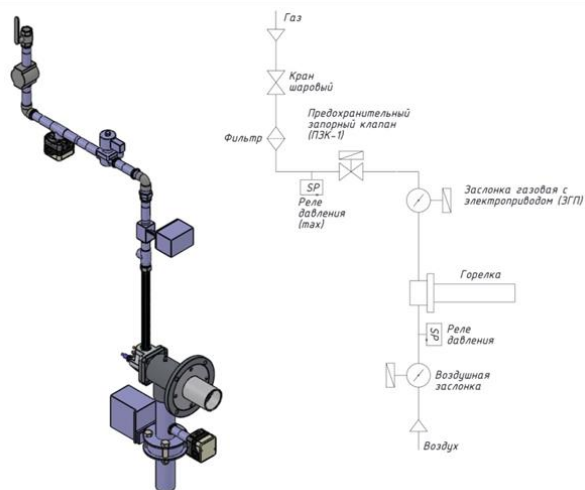

Рис. 4

Установка горелки в газовую линию  
 ПЗК = 1шт  
 Заслонка = 1шт  
 Режим горения 0-100%  
 (Плавное регулирование)

Рис. 5

Установка горелки одиночно  
 ПЗК = 2шт  
 Заслонка = 1шт  
 Режим горения 0-100%  
 (Плавное регулирование)

Рис. 6

| ОПИСАНИЕ                           | Вариант 1 | Вариант 2 | Вариант 3 | Вариант 4 | Вариант 5 | Вариант 6 |
|------------------------------------|-----------|-----------|-----------|-----------|-----------|-----------|
| Ручной шаровый кран                | ●         | ●         | ●         | ●         | ●         | ●         |
| ПЗК1 (Запорный клапан)             | -         | ●         | -         | ●         | -         | ●         |
| ПЗК2 (Большое горение)             | ●         | ●         | ●         | ●         | ●         | ●         |
| ПЗК3 (Малое горение)               | -         | -         | ●         | ●         | -         | -         |
| ЗАСЛОНКА ГАЗ (Привод)              | -         | -         | -         | -         | ●         | ●         |
| Датчик давления газа               | -         | -         | -         | -         | ●         | ●         |
| Реле Pгаз (Контроль герметичности) | ○         | ○         | ○         | ○         | ○         | ○         |
| Реле Pвозд                         | ●         | ●         | ●         | ●         | -         | -         |
| Датчик давления воздух             | -         | -         | -         | -         | ●         | ●         |
| Заслонка воздух (ручная)           | ●         | ●         | ●         | ●         | -         | -         |
| Заслонка воздух (привод)           | -         | -         | ○         | ○         | ●         | ●         |
|                                    | Рис 1     | Рис 2     | Рис 3     | Рис 4     | Рис 5     | Рис 6     |